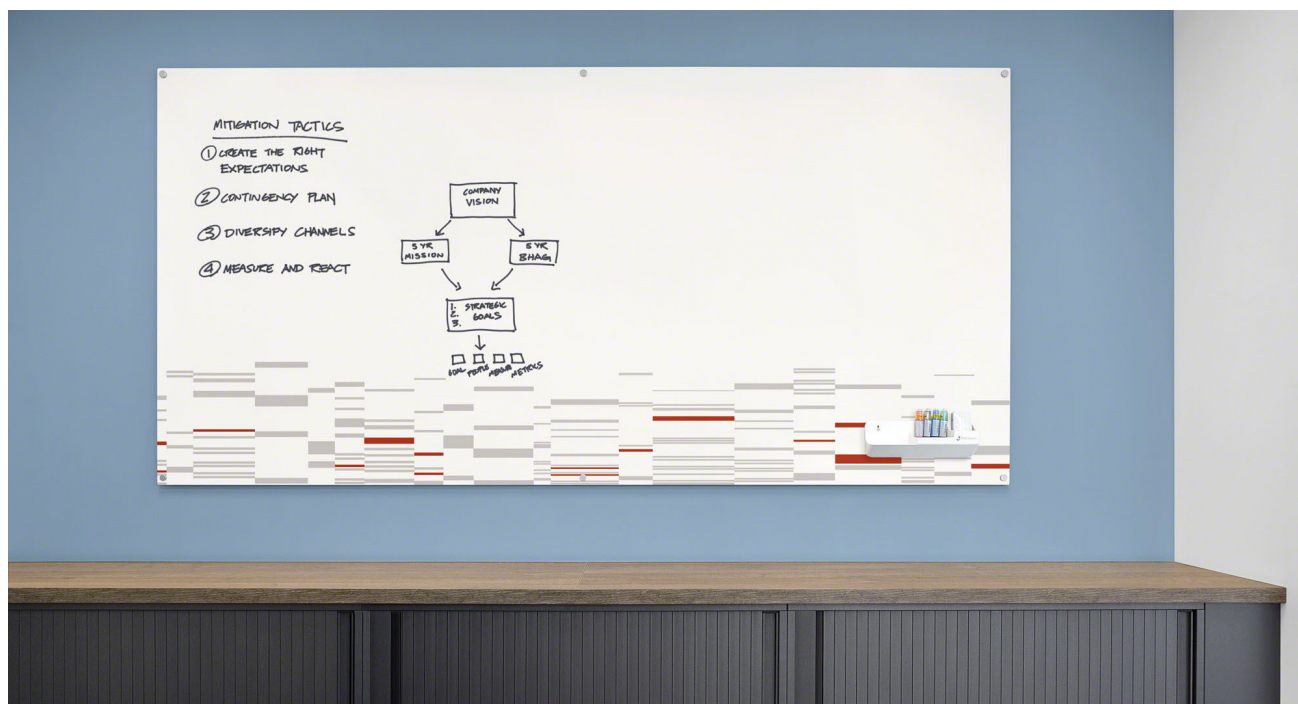

現代を映すキャンバス

a³™ CeramicSteel Serif™

Serifはスリムな薄型、クリーンなエッジ、丸いコーナーが特長です。企業や教育機関など、頻りにコラボレーションが必要となるスペースに最適なデザイン性、実用性、機能性を兼ね備えています。

スリム + 滑らかな表面

Serifは、創造性を高めてチームワークを促進する、デザイン性の高い薄型CeramicSteelパネルです。サテンクローム仕上げのステンレス製金具で取り付けることができます。精密にカットされたエッジは耐久性のあるラッカーでコーティング。丸みのあるコーナーがモダンな高級感を演出しています。パネル表面にはアートワークをデジタル印刷し、エッジには各種のアクセントカラーで彩りを添えることで、オリジナルのライティングボードに仕上げることができます。

装飾性と機能性を両立

Serifのパネルサイズは3種類です。水平または垂直に設置できます。取付穴と取付用金具で簡単に取り付けられ、壁に浮かぶような外観を演出します。

最高品質のセラミックとスチールを組み合わせたSerifパネルは、PolyVision a³ CeramicSteel製です。滑らかなガラス様の表面はお手入れが簡単で、マグネットも使用できます。防傷性、抗菌機能を備え、落書きも簡単に落とせます。最も明度の高いホワイトでは、陰影効果のない筆記面の鮮明さが際立ち、これまで以上に読みやすさ／書きやすさがアップしています。

CeramicSteelの筆記面はかつてないほどモダンでスリムになりました。

標準カラー* + サイズ

寸法	厚さ	重量
47インチ x 47インチ / 1185 mm x 1185 mm	0.25インチ / 6.5 mm	32ポンド / 14.5 kg
47インチ x 72インチ / 1185 mm x 1830 mm	0.25インチ / 6.5 mm	50ポンド / 22.5 kg
47インチ x 95インチ / 1185 mm x 2420 mm	0.25インチ / 6.5 mm	66ポンド / 30 kg

Alpine White 9912XS
Steelcaseコード -

カスタム印刷**
Steelcaseコード 7699

*実際の色は異なる場合があります。

**カスタムカラーはリクエストに応じてご利用いただけます。表面への印刷については、polyvision.comをご覧ください。

©2019 PolyVision Corporation. All rights reserved. 本書に掲載されている商標は、PolyVision Corporationまたは各商標権者に帰属します。PolyVision Corporationは、予告なく、製品設計、構造、細部に変更を加える、あるいは製品または部品の販売を中止する権利を留保します。