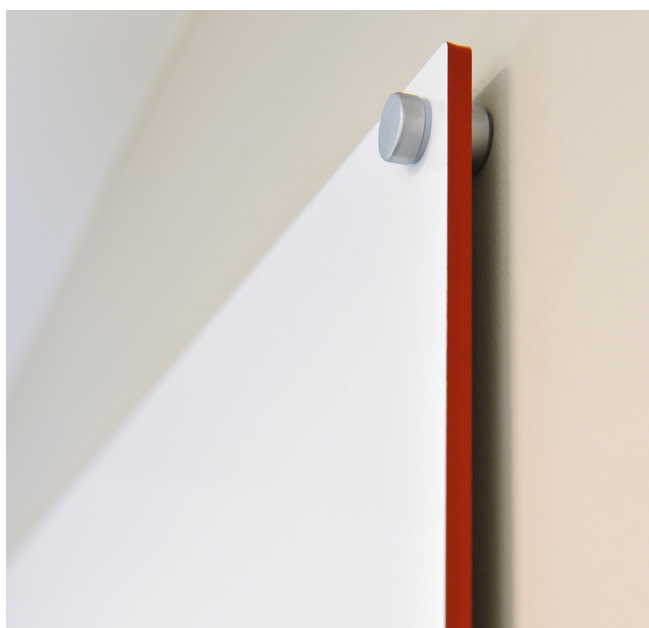

現代を映すキャンバス

a³™ CeramicSteel Serif™

Serifはスリムな薄型、クリーンなエッジ、丸いコーナーが特長です。企業や教育機関など、頻りにコラボレーションが必要となるスペースに最適なデザイン性、実用性、機能性を兼ね備えています。

スリム + 滑らかな表面

Serifは、創造性を高めてチームワークを促進する、デザイン性の高い薄型CeramicSteelパネルです。サテンクローム仕上げのステンレス製金具で取り付けることができます。精密にカットされたエッジは耐久性のあるラッカーでコーティング。丸みのあるコーナーがモダンな高級感を演出しています。パネル表面にはアートワークをデジタル印刷し、エッジには各種のアクセントカラーで彩りを添えることで、オリジナルのライティングボードに仕上げることができます。

装飾性と機能性を両立

Serifのパネルサイズは3種類です。水平または垂直に設置できます。取付穴と取付用金具で簡単に取り付けられ、壁に浮かぶような外観を演出します。

最高品質のセラミックとスチールを組み合わせたSerifパネルは、PolyVision a³ CeramicSteel製です。滑らかなガラス様の表面はお手入れが簡単で、マグネットも使用できます。防傷性、抗菌機能を備え、落書きも簡単に落とせます。最も明度の高いホワイトでは、陰影効果のない筆記面の鮮明さが際立ち、これまで以上に読みやすさ／書きやすさがアップしています。

CeramicSteelの筆記面はかつてないほどモダンでスリムになりました。

標準カラー* + サイズ

寸法	厚さ	重量
47インチ x 47インチ / 1185 mm x 1185 mm	0.25インチ / 6.5 mm	32ポンド / 14.5 kg
47インチ x 72インチ / 1185 mm x 1830 mm	0.25インチ / 6.5 mm	50ポンド / 22.5 kg
47インチ x 95インチ / 1185 mm x 2420 mm	0.25インチ / 6.5 mm	66ポンド / 30 kg